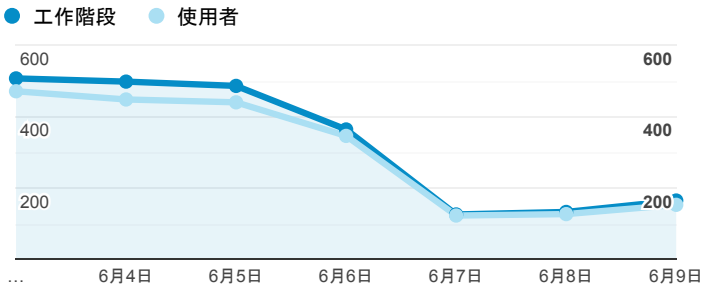

報表01_訪客

2019年6月3日 - 2019年6月9日

所有使用者
100.00% 個工作階段

平均造訪停留時間和單次造訪頁數

造訪地圖

跳出率和平均造訪停留時間

造訪 (依瀏覽器分組)

造訪和不重複訪客

造訪和新造訪率 (依行動裝置資訊分組)

造訪和新造訪

造訪 (依裝置類別分組)

desktop mobile tablet

造訪 (依語言分組)

語言

工作階段

zh-tw	2,060
en-us	127
zh-cn	36
en-gb	14
ja-jp	8
vi-vn	7
en	6
zh-hk	5
ko-kr	3
en-my	2