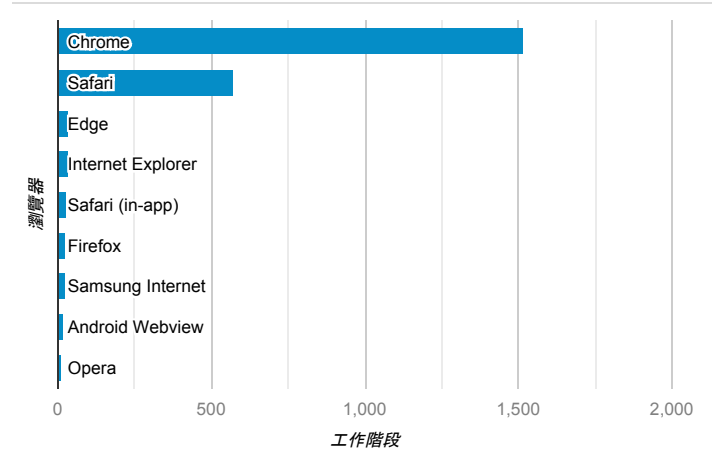

報表01_訪客

2019年6月3日 - 2019年6月9日

所有使用者
100.00% 個工作階段

平均造訪停留時間和單次造訪頁數

造訪地圖

跳出率和平均造訪停留時間

造訪 (依瀏覽器分組)

造訪和不重複訪客