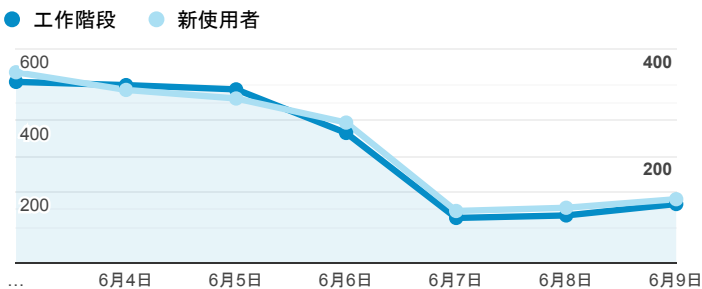

報表01_訪客

2019年6月3日 - 2019年6月9日

所有使用者
100.00% 個工作階段

平均造訪停留時間和單次造訪頁數

造訪地圖

跳出率和平均造訪停留時間

造訪 (依瀏覽器分組)

造訪和不重複訪客

造訪和新造訪率 (依行動裝置資訊分組)

造訪和新造訪

造訪 (依裝置類別分組)

desktop mobile tablet

造訪 (依語言分組)

語言

工作階段

zh-tw	2,060
en-us	127
zh-cn	36
en-gb	14
ja-jp	8
vi-vn	7
en	6
zh-hk	5
ko-kr	3
en-my	2