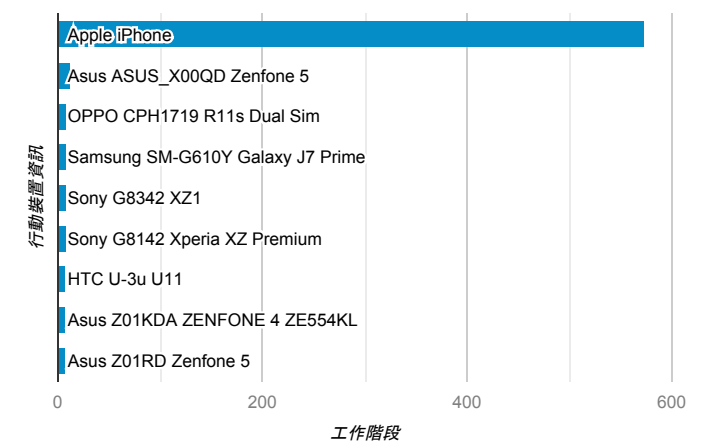

造訪和新造訪率 (依行動裝置資訊分組)