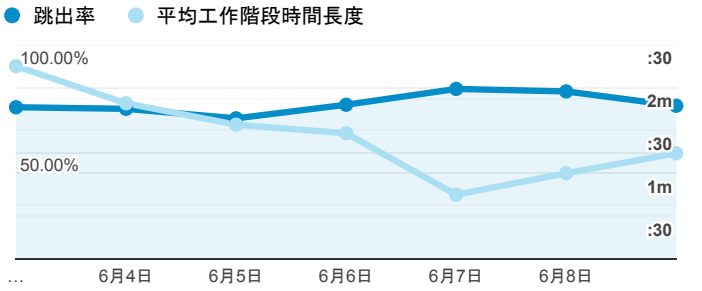

報表01_訪客

2019年6月3日 - 2019年6月9日

所有使用者
100.00% 個工作階段

平均造訪停留時間和單次造訪頁數

造訪地圖

跳出率和平均造訪停留時間

造訪 (依瀏覽器分組)

造訪和不重複訪客

造訪和新造訪率 (依行動裝置資訊分組)

造訪和新造訪

造訪 (依裝置類別分組)

desktop mobile tablet

造訪 (依語言分組)

語言

工作階段

zh-tw	2,060
en-us	127
zh-cn	36
en-gb	14
ja-jp	8
vi-vn	7
en	6
zh-hk	5
ko-kr	3
en-my	2