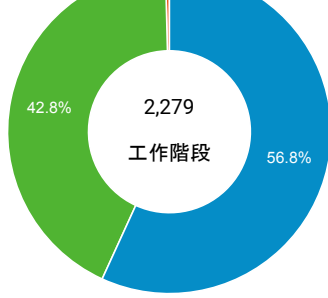

造訪和新造訪率 (依行動裝置資訊分組)

造訪和新造訪

造訪 (依裝置類別分組)

desktop mobile tablet

造訪 (依語言分組)

語言

工作階段

zh-tw	2,060
en-us	127
zh-cn	36
en-gb	14
ja-jp	8
vi-vn	7
en	6
zh-hk	5
ko-kr	3
en-my	2