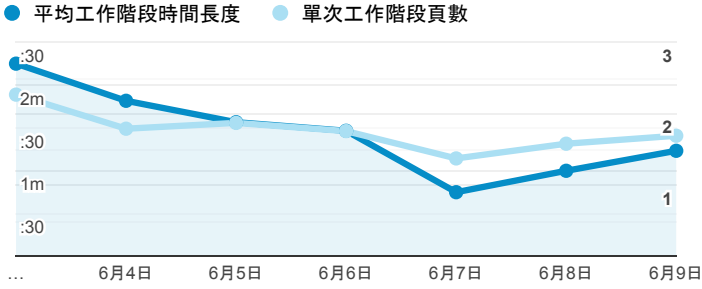

報表01_訪客

2019年6月3日 - 2019年6月9日

所有使用者
100.00% 個工作階段

平均造訪停留時間和單次造訪頁數

造訪地圖

跳出率和平均造訪停留時間

造訪 (依瀏覽器分組)

造訪和不重複訪客

造訪和新造訪率 (依行動裝置資訊分組)

造訪和新造訪

造訪 (依裝置類別分組)

desktop mobile tablet

造訪 (依語言分組)

語言

工作階段

zh-tw	2,060
en-us	127
zh-cn	36
en-gb	14
ja-jp	8
vi-vn	7
en	6
zh-hk	5
ko-kr	3
en-my	2