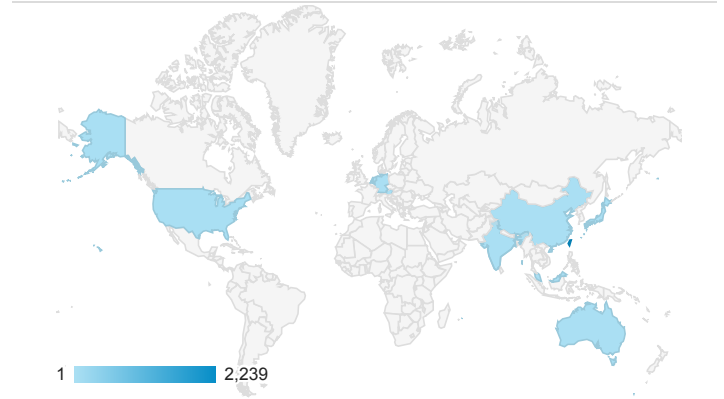

報表01_訪客

2019年6月3日 - 2019年6月9日

所有使用者
100.00% 個工作階段

平均造訪停留時間和單次造訪頁數

造訪地圖

跳出率和平均造訪停留時間

造訪 (依瀏覽器分組)

造訪和不重複訪客